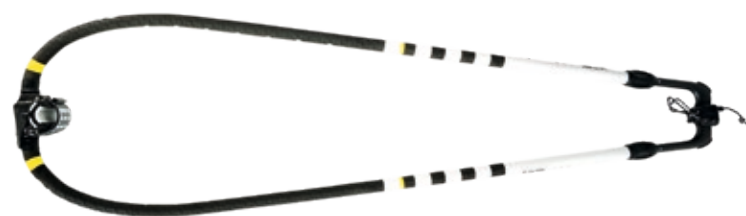

GREEN LINE

Rozsah	Ø	Kg	Materiál	Cena
140 - 190 cm	29	2.6	Alloy T8	6.200 Kč / € 238
160 - 210 cm	29	2.8	Alloy T8	6.200 Kč / € 238
180 - 230 cm	29	3.9	Alloy T8	6.200 Kč / € 238
200 - 250 cm	29	4.00	Alloy T8	6.200 Kč / € 238

Monokok konstrukce (1 trubka procházející přední koncovkou), wide shape
T8 Alu, Ø 29 mm

BLACK LINE

Rozsah	Ø	Kg	Materiál	Cena
140 - 190 cm	27 / 29	2.5	Alloy T8	6.900 Kč / € 265
150 - 200 cm	27 / 29	2.6	Alloy T8	6.900 Kč / € 265
160 - 210 cm	27 / 29	2.7	Alloy T8	6.900 Kč / € 265
180 - 230 cm	27 / 29	3.0	Alloy T8	6.900 Kč / € 265

Monokok konstrukce (1 trubka procházející přední koncovkou), wide shape, užší grip
T8 Alu, redukováný Ø z 29 na 26 mm

GWB WAVE CARBON

Rozsah	Ø	Kg	Materiál	Cena
140 - 190 cm	29.3	2.3	100% C	19.900 Kč / € 765
150 - 210 cm	29.3	2.4	100% C	20.900 Kč / € 804

Monokok konstrukce (1 trubka procházející přední koncovkou), carbonová trubka. Standardní průměr.
100 % carbon, Ø 29.3 mm

GRB SLIM CARBON

Rozsah	Ø	Kg	Materiál	Cena
140 - 190 cm	25	2.20	100% C	19.900 Kč / € 765
150 - 200 cm	25	2.30	100% C	19.900 Kč / € 765